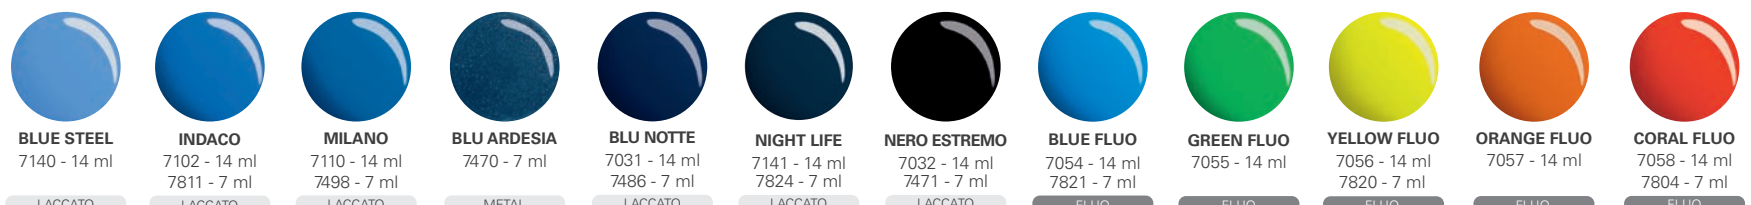

MARRON GLACÉ 7837 - 7 ml
LACCATO

ROSSO RUGGINE 7876 - 7 ml
LACCATO

CANNELLA 7875 - 7 ml
LACCATO

SAHARA 7839 - 7 ml
LACCATO

GIALLO AMALFI 7003 - 14 ml
LACCATO

VERDE MENTA 7078 - 14 ml
LACCATO

HAWAII 7021 - 14 ml
7474 - 7 ml
METAL

BLUE STEEL 7140 - 14 ml
LACCATO

INDACO 7102 - 14 ml
7811 - 7 ml
LACCATO

MILANO 7110 - 14 ml
7498 - 7 ml
LACCATO

BLU ARDESIA 7470 - 7 ml
METAL

BLU NOTTE 7031 - 14 ml
7486 - 7 ml
LACCATO

NIGHT LIFE 7141 - 14 ml
7824 - 7 ml
LACCATO

NERO ESTREMO 7032 - 14 ml
7471 - 7 ml
LACCATO

BLUE FLUO 7054 - 14 ml
7821 - 7 ml
FLUO

GREEN FLUO 7055 - 14 ml
FLUO

YELLOW FLUO 7056 - 14 ml
7820 - 7 ml
FLUO

ORANGE FLUO 7057 - 14 ml
FLUO

CORAL FLUO 7058 - 14 ml
7804 - 7 ml
FLUO