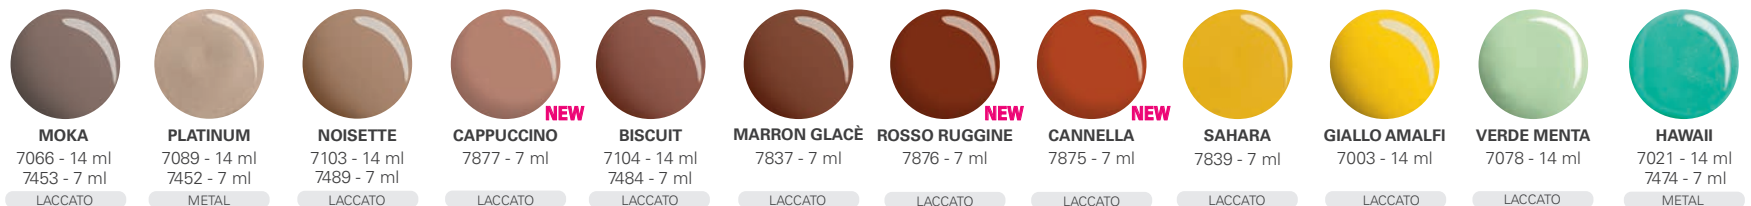

LOLLYPOP RED 7090 - 14 ml
7459 - 7 ml
LACCATO

ROSSO LOVE 7006 - 14 ml
7458 - 7 ml
LACCATO

ROSA REALE 7013 - 14 ml
7829 - 7 ml
METAL

MARSALA 7873 - 7 ml
LACCATO

GELÉE DE FRAISE 7131 - 14 ml
7817 - 7 ml
PASTELLO

ROSSA ESSENZA 7084 - 14 ml
7476 - 7 ml
LACCATO

PESCA 7475 - 7 ml
LACCATO

EMOTION 7010 - 14 ml
METAL

BORDEAUX 7101 - 14 ml
7495 - 7 ml
METAL

DUCHESSA 7874 - 7 ml
LACCATO

PORPORA 7011 - 14 ml
7462 - 7 ml
LACCATO

EVA'S DESIRE 7111 - 14 ml
7492 - 7 ml
LACCATO

MOKA 7066 - 14 ml
7453 - 7 ml
LACCATO

PLATINUM 7089 - 14 ml
7452 - 7 ml
METAL

NOISETTE 7103 - 14 ml
LACCATO

CAPPUCCINO 7877 - 7 ml
LACCATO

BISCUIT 7104 - 14 ml
7484 - 7 ml
LACCATO

MARRON GLACÉ 7837 - 7 ml
LACCATO

ROSSO RUGGINE 7876 - 7 ml
LACCATO

CANNELLA 7875 - 7 ml
LACCATO

SAHARA 7839 - 7 ml
LACCATO

GIALLO AMALFI 7003 - 14 ml
LACCATO

VERDE MENTA 7078 - 14 ml
LACCATO

HAWAII 7021 - 14 ml
7474 - 7 ml
METAL